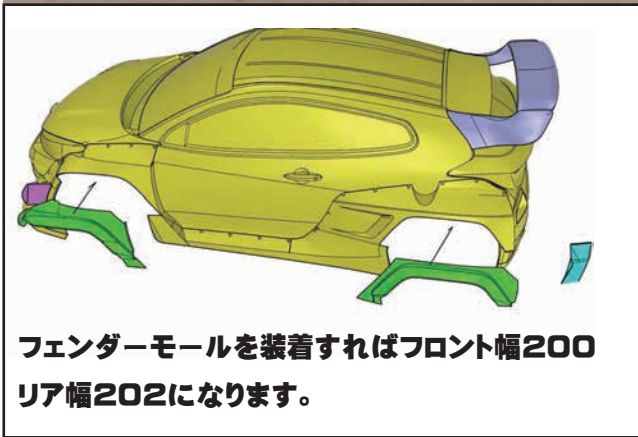

J.D.M Racing Tradition  
**PANDEM**

フェンダーモールドを装着すればフロント幅200  
リア幅202になります。

リアルグレードシリーズ第5弾！！

ホイールベース257mm  
フロント幅192mm  
リア幅195mm

今回のリアルグレードは従来のシャーシと同じサイズなので  
シャーシ制限はありません。(ホイールベースの調整は必要)  
しかしリアオーバーハングが短いのでリアモータのシャーシ  
は搭載が出来ません。ご注意ください。