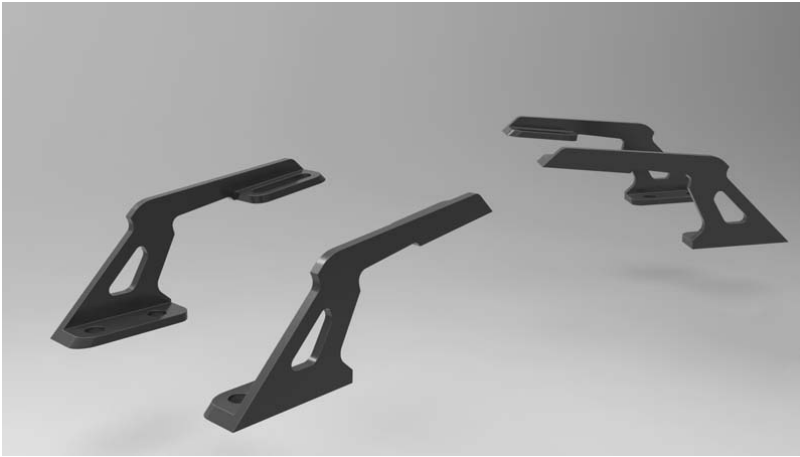

アルミ一体削り出しウイングステーの新たなラインナップ!

強度抜群!
LOW STYLE

スワンネックになっており汎用性を上げるため

取付穴は長穴を採用。(ビスは別途ご用意ください)

----- 切り取り線 発注管理にご利用ください。 -----

発注書

FAX

FAX 06-6786-4089