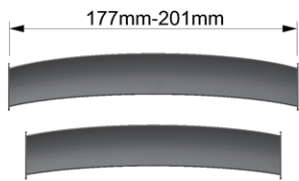

レーシングなアイテムが登場!

- ☆幅が任意で変えることができます
- ☆二枚張り合わせなので強度は心配ありません
- ☆切り出し、穴開けポイントなど裏のパーツに印があるのでわかりやすいです

-----切り取り線 発注管理にご利用ください。-----

発注書

FAX

FAX 06-6786-4089

WEB

<http://addiction-rc-design.jp/>