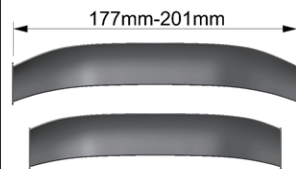

レーシングなアイテムが登場!

- ☆幅が任意で変えることができます
- ☆二枚張り合わせなので強度は心配ありません
- ☆切り出し、穴開けポイントなど裏のパーツに印があるのでわかりやすいです

-----切り取り線 発注管理にご利用ください。-----

発注書

FAX

FAX 06-6786-4089

WEB

<http://addiction-rc-design.jp/>